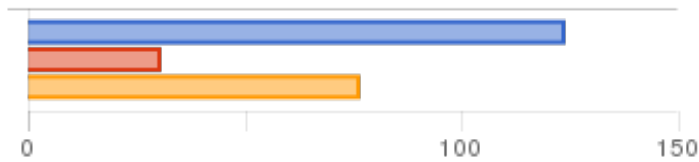

PCの保有状況について

カテゴリ 共通調査

対象 在校生
こども未来学科

回答者 213名 / 対象者 311名

回答期間 2020/05/14 (木) ~ 2020/05/19 (火)

質問1 あなたが独占して使用できるPCやタブレットがありますか？

■ 1.PC ■ 2.タブレット ■ 3.ない

有効回答 213名 (回答率 68%)