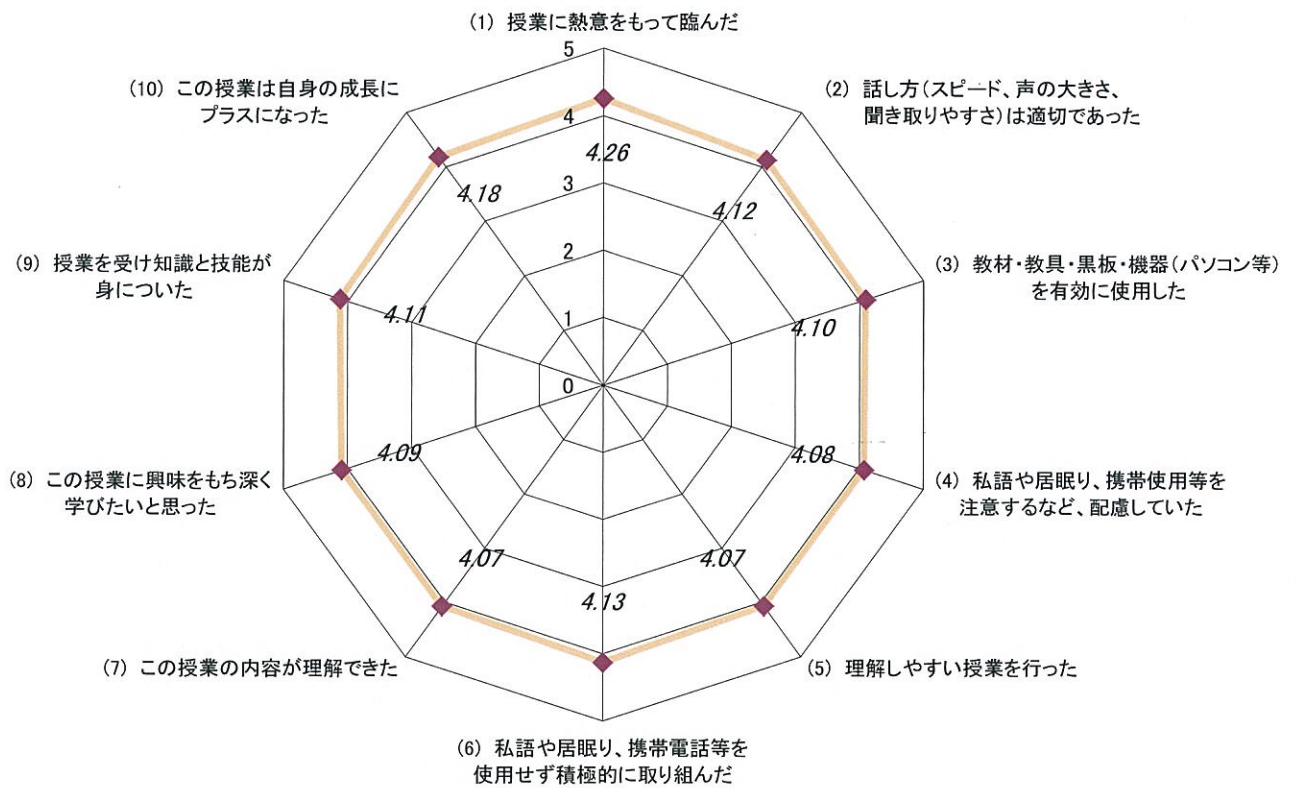

# 平成24年度 後期授業評価アンケート(グラフ)

\*対象...全体

回答者数... 1244人 受講者数... 1309人 回答率... 95%

# 平成24年度 後期授業評価アンケート集計グラフ一覧

科目別評価平均 (Red solid line with diamond markers)      全科目評価平均 (Blue dashed line with circle markers)