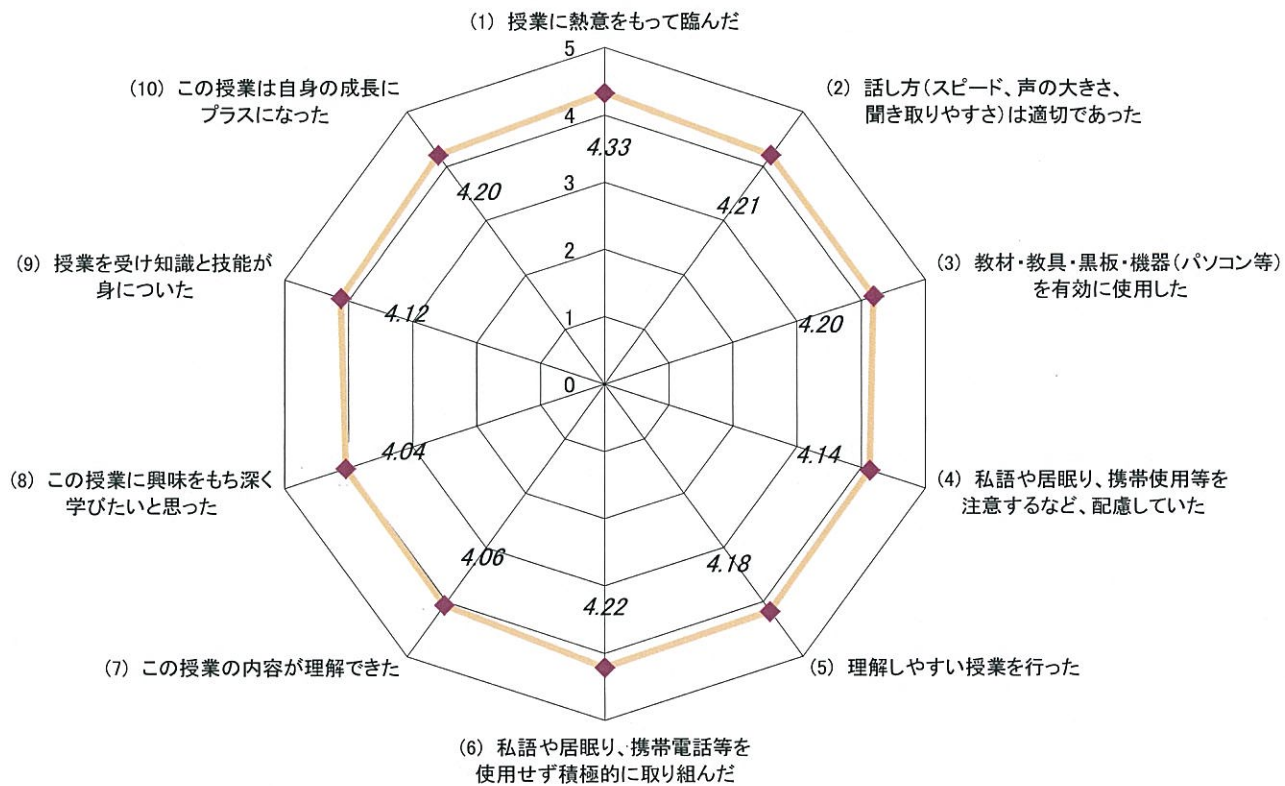

平成24年度 前期授業評価アンケート(グラフ)

*対象...全体

回答者数... 881人 受講者数... 931人 回答率... 94.6%

平成24年度 前期授業評価アンケート集計グラフ一覧

科目別評価平均 (赤線) 全科目評価平均 (青線)

平成24年度 前期授業評価アンケート集計グラフ一覧

科目別評価平均

全科目評価平均

平成24年度 前期授業評価アンケート集計グラフ一覧

科目別評価平均 (赤い線) 全科目評価平均 (青い線)