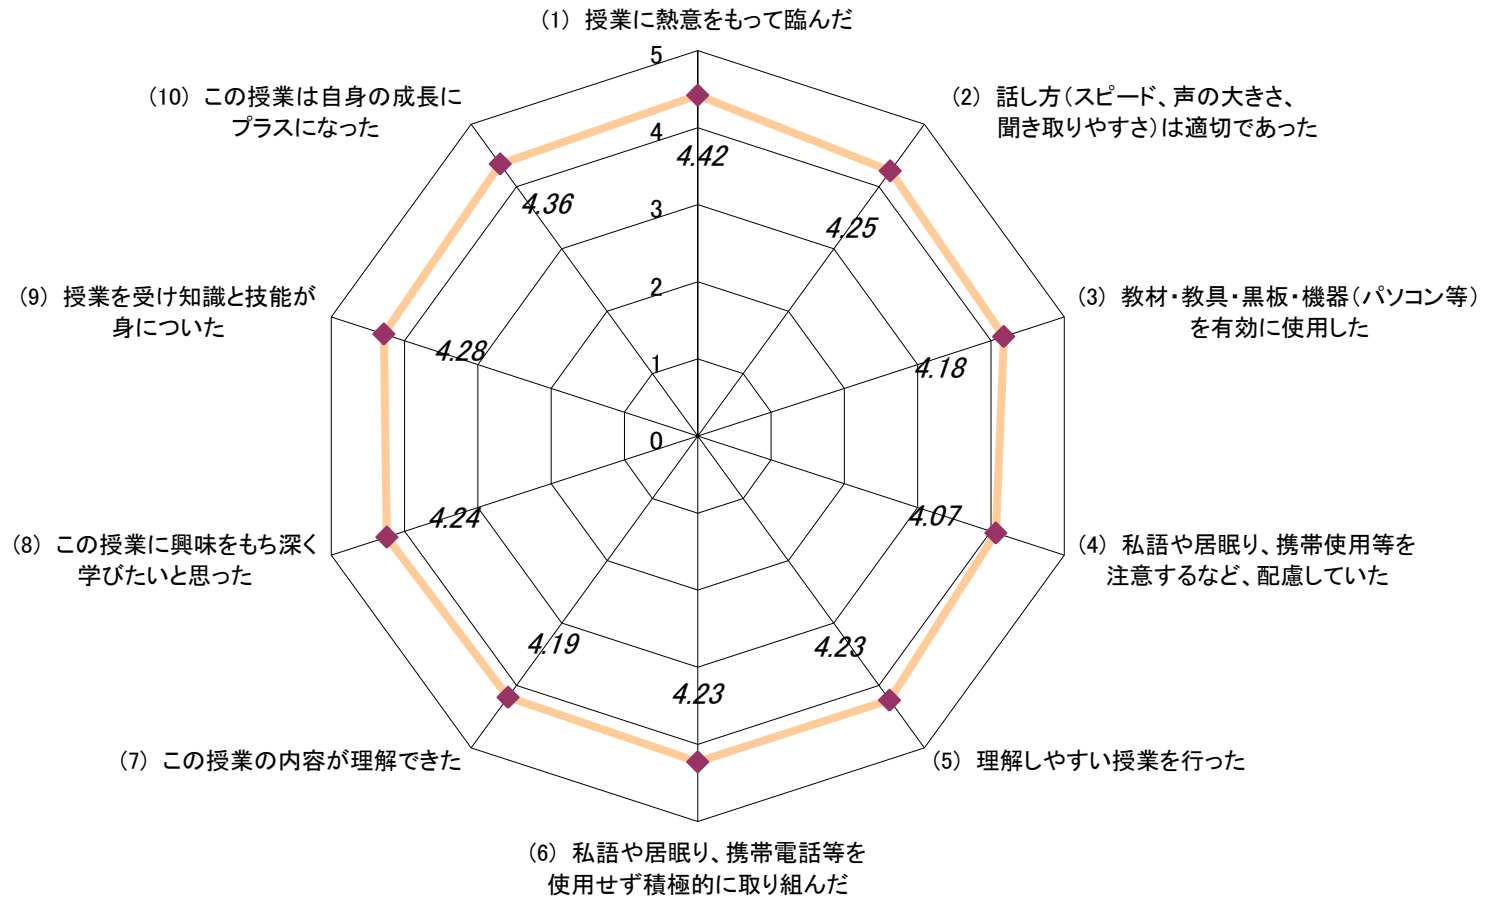

平成25年度 後期授業評価アンケート(グラフ)

*対象...全体

回答者数... 1364人 受講者数... 1449人 回答率... 94.1%

平成25年度 後期授業評価アンケート集計グラフ一覧

科目別評価平均 (赤い実線) 全科目評価平均 (青い点線)

平成25年度 後期授業評価アンケート集計グラフ一覧

科目別評価平均 (Red solid line with diamond markers) 全科目評価平均 (Blue dashed line with circle markers)

平成25年度 後期授業評価アンケート集計グラフ一覧

科目別評価平均 (Red solid line with diamond markers) 全科目評価平均 (Blue dashed line with circle markers)

平成25年度 後期授業評価アンケート集計グラフ一覧

◆ 科目別評価平均 ● --- ● 全科目評価平均