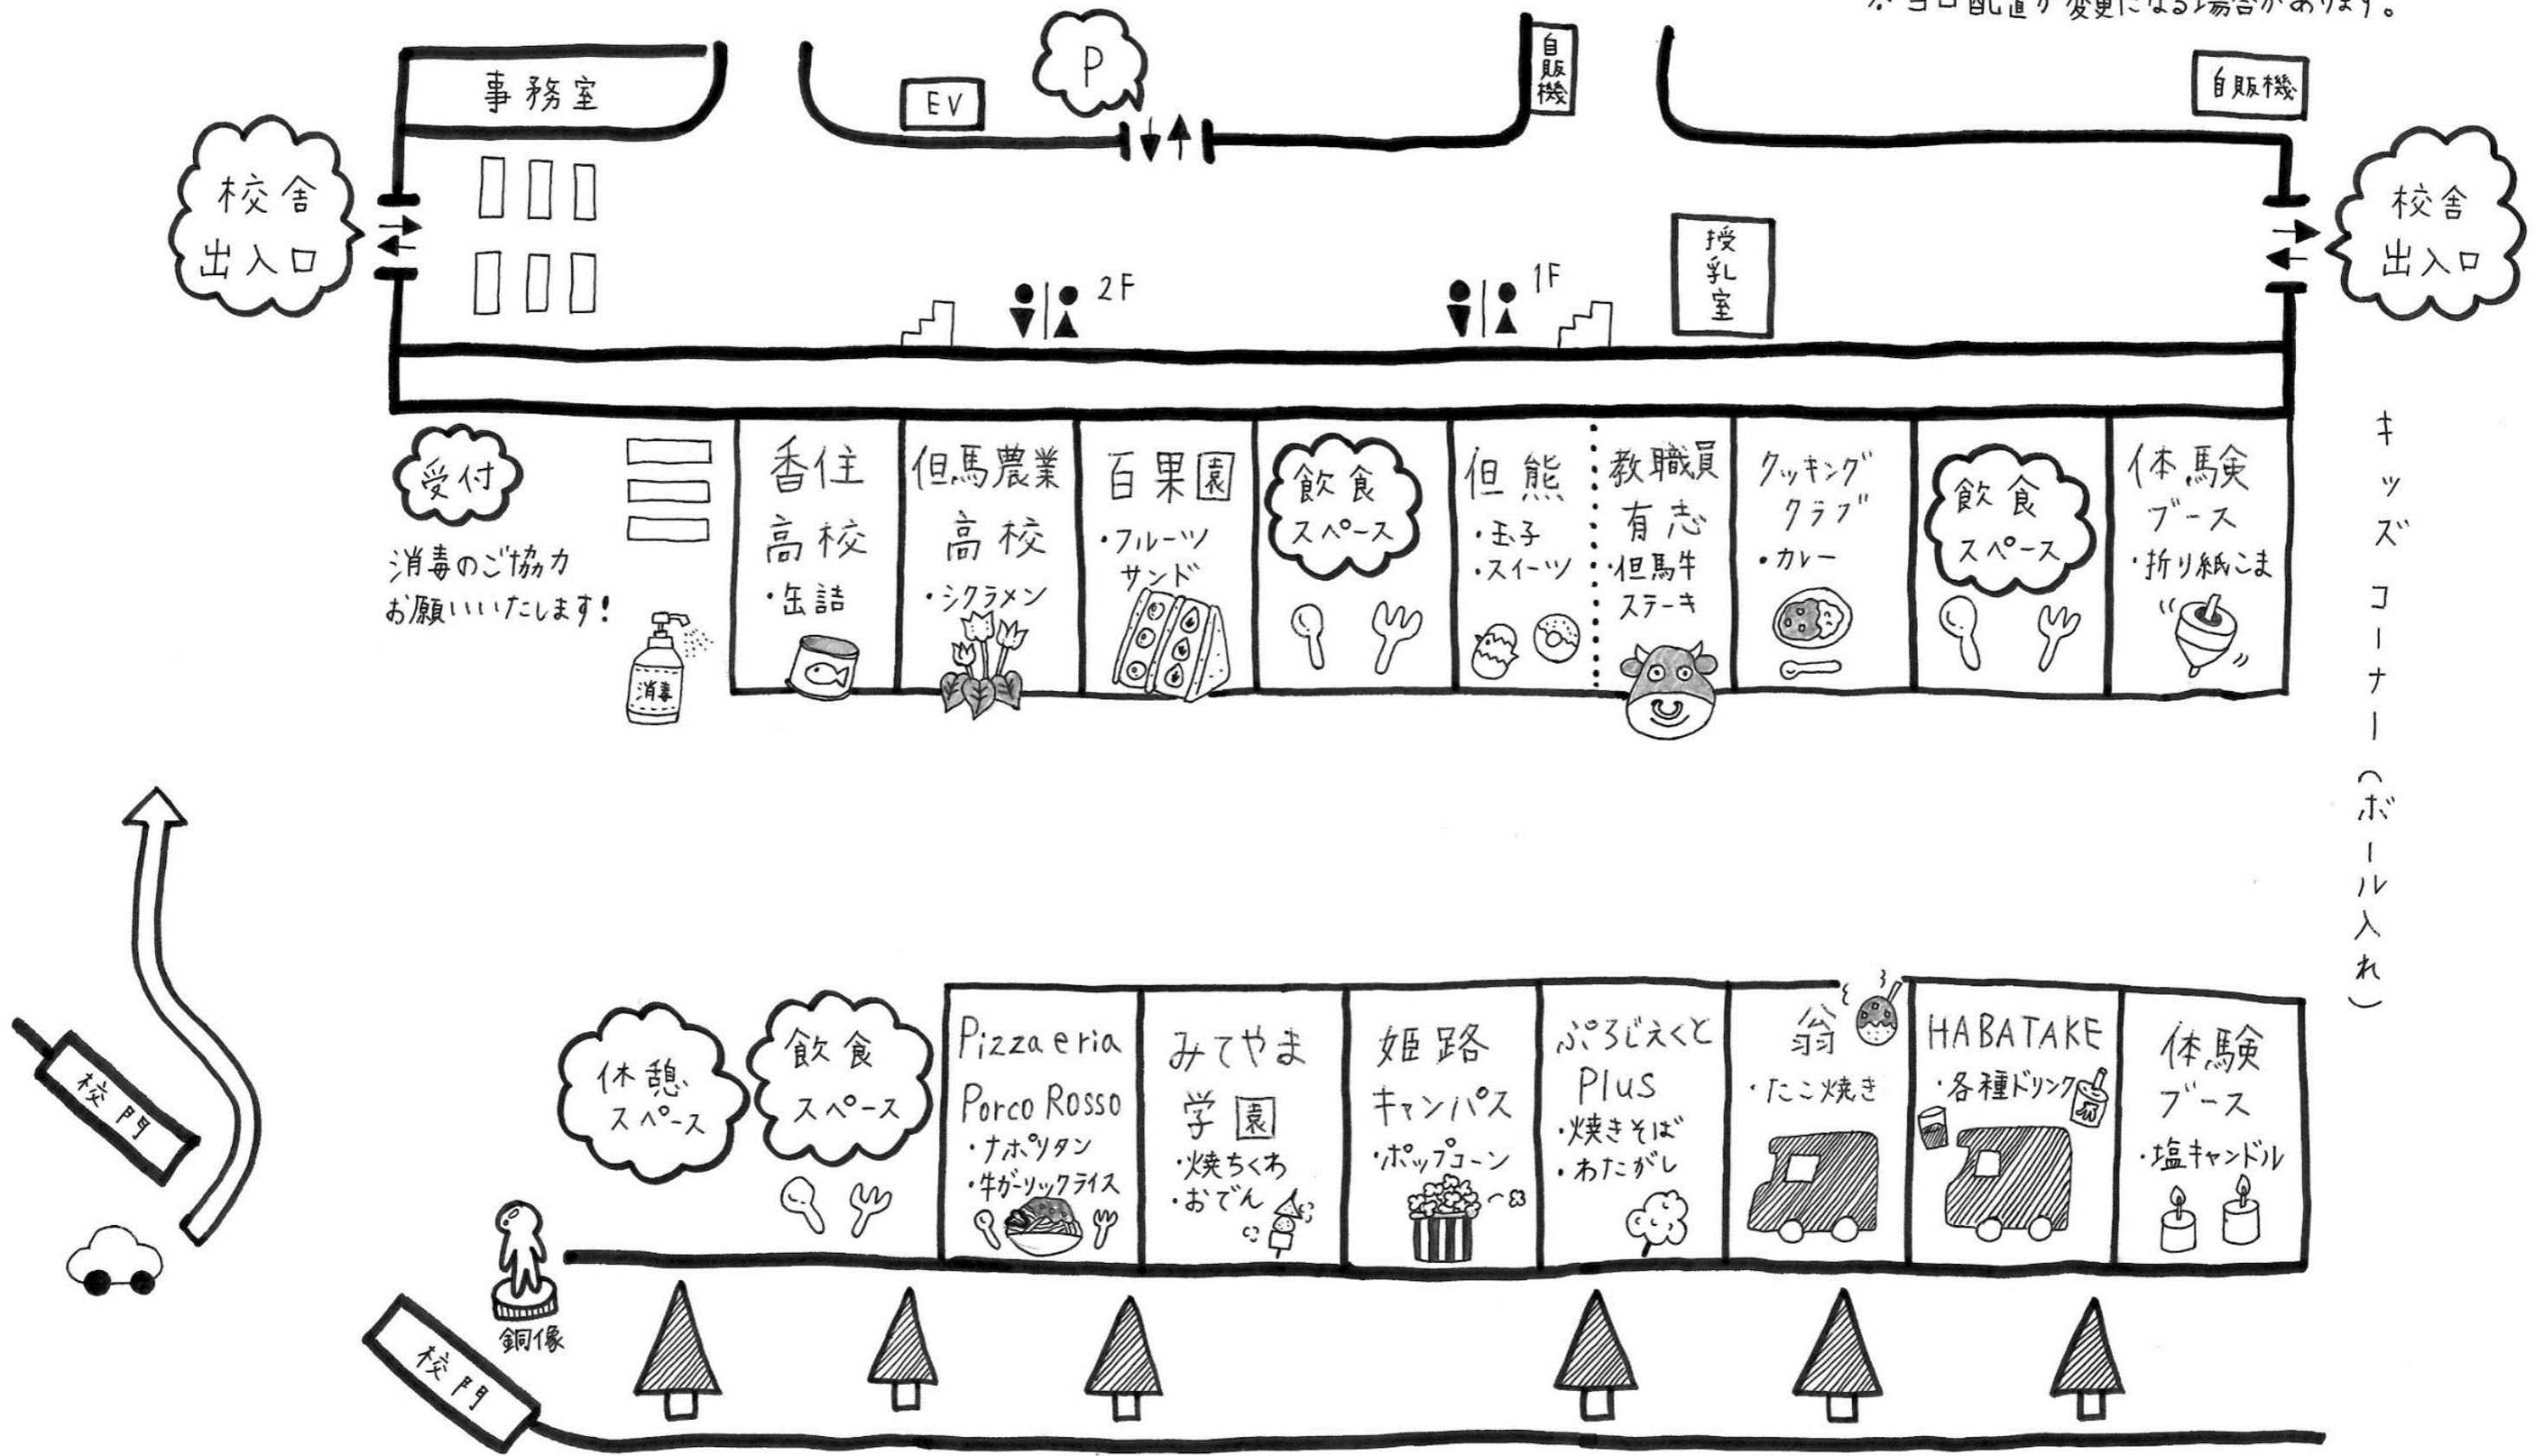

和花季ひろば 食のフェア (11月13日) 配置図

※当日配置が変更になる場合があります。

近畿大学附属豊岡高等学校・中学校側